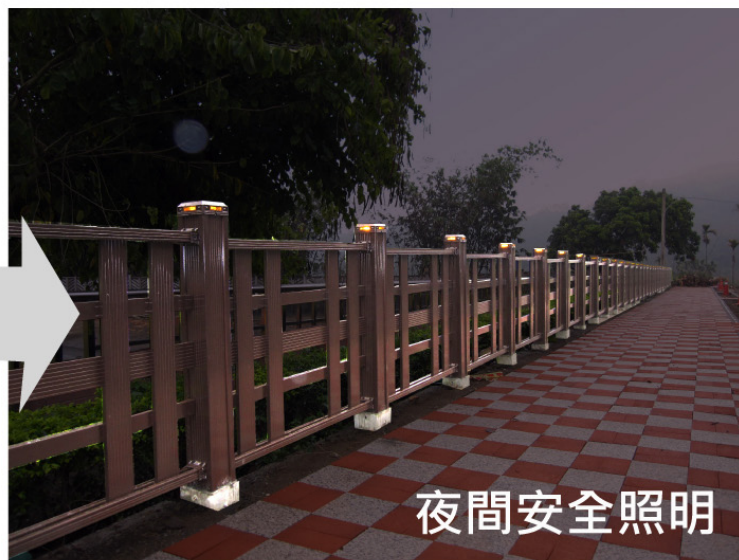

太陽能景觀護欄

全國首創

將景觀護欄結合太陽能LED燈
將戶外景觀護欄推升到與景觀燈二合一的新產品
展現綠能產業的新功能
稱得上，景觀護欄革命性的新時代來臨

景觀護欄新時代

太陽能LED欄杆/ 鋁合金仿竹欄杆/ T136仿木欄杆/ T80造型欄杆

I 特殊設計 / 一體成形

II 仿冒不易 / 保障市場

III 粉體烤漆 / 耐候度高

IV 不易掉漆 / 維修容易

V 施工容易 / 材質輕便

VI 組裝安全 / 降低工資

造型欄杆
+
LED照明燈
全國首創

太陽能免插電
LED照明燈
夜間安全指示
為欄杆加分

仿竹欄杆 +

LED照明燈

採用鋁鎂合金材質，配以完整的鋅合金組裝配件。
開模製造，一體成型。
造型逼真，量化生產，大大降低成本。
簡化施工流程，適合各種地型使用。
仿竹造型更與臺灣自然景觀融合，是自然景觀設施的不二選擇。

LED照明燈
全國首創

白天☀️

黑夜🌙

現代歐風

T80

LED
照明燈