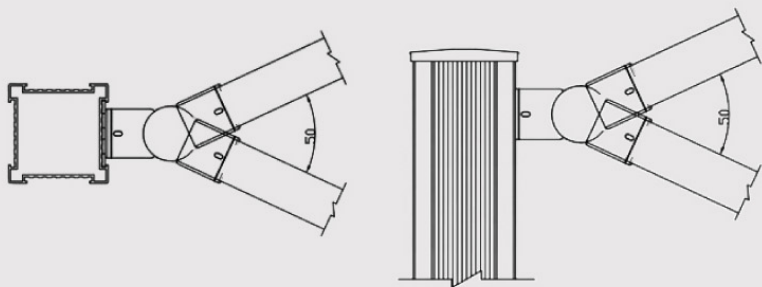

IV 不易掉漆 / 維修容易

V 施工容易 / 材質輕便

VI 組裝安全 / 降低工資

造型欄杆
+
LED照明燈
全國首創

太陽能免插電
LED照明燈
夜間安全指示
為欄杆加分

仿竹欄杆 +

LED照明燈

採用鋁鎂合金材質，配以完整的鋅合金組裝配件。
開模製造，一體成型。
造型逼真，量化生產，大大降低成本。
簡化施工流程，適合各種地型使用。
仿竹造型更與臺灣自然景觀融合，是自然景觀設施的不二選擇。