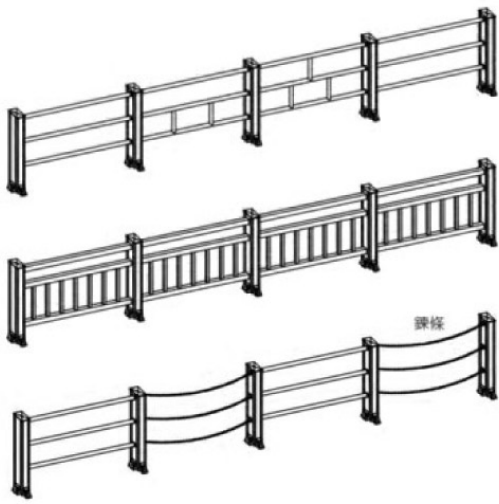

太陽能景觀護欄

全國首創

將景觀護欄結合太陽能LED燈
將戶外景觀護欄推升到與景觀燈二合一的新產品
展現綠能產業的新功能
稱得上，景觀護欄革命性的新時代來臨

景觀護欄新時代

太陽能LED欄杆/ 鋁合金仿竹欄杆/ T136仿木欄杆/ T80造型欄杆

I 特殊設計 / 一體成形

II 仿冒不易 / 保障市場

III 粉體烤漆 / 耐候度高

IV 不易掉漆 / 維修容易

V 施工容易 / 材質輕便

VI 組裝安全 / 降低工資

造型欄杆
+
LED照明燈
全國首創

太陽能免插電
LED照明燈
夜間安全指示
為欄杆加分

仿竹欄杆 +

LED照明燈

採用鋁鎂合金材質，配以完整的鋅合金組裝配件。
開模製造，一體成型。
造型逼真，量化生產，大大降低成本。
簡化施工流程，適合各種地型使用。
仿竹造型更與臺灣自然景觀融合，是自然景觀設施的不二選擇。