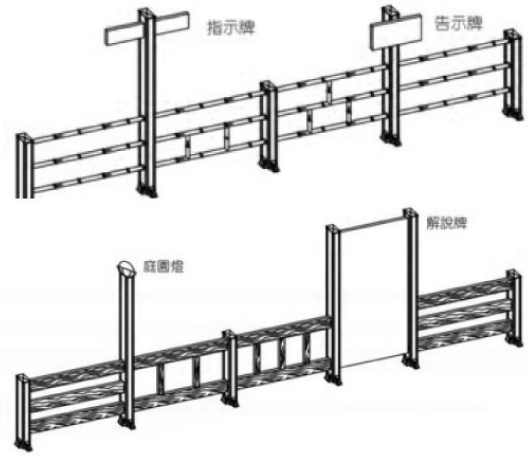

太陽能景觀護欄

全國首創

將景觀護欄結合太陽能LED燈
將戶外景觀護欄推升到與景觀燈二合一的新產品
展現綠能產業的新功能
稱得上，景觀護欄革命性的新時代來臨

景觀護欄新時代

太陽能LED欄杆/ 鋁合金仿竹欄杆/ T136仿木欄杆/ T80造型欄杆

I 特殊設計 / 一體成形

II 仿冒不易 / 保障市場

III 粉體烤漆 / 耐候度高

IV 不易掉漆 / 維修容易

V 施工容易 / 材質輕便

VI 組裝安全 / 降低工資

造型欄杆
+
LED照明燈
全國首創

太陽能免插電
LED照明燈
夜間安全指示
為欄杆加分

仿竹欄杆 +

LED照明燈

採用鋁鎂合金材質，配以完整的鋅合金組裝配件。
開模製造，一體成型。
造型逼真，量化生產，大大降低成本。
簡化施工流程，適合各種地型使用。
仿竹造型更與臺灣自然景觀融合，是自然景觀設施的不二選擇。