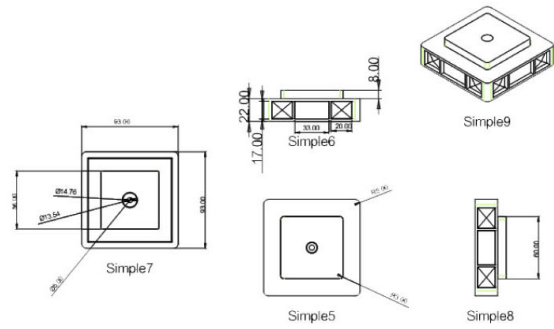

鋁合金T80造型欄杆

精緻造型設計。

適合比較現代感的環境設計，歐風感十足。

都市景觀欄杆、格柵圍籬，皆有絕佳的表現。

現代歐風

特殊柱頭優雅高貴